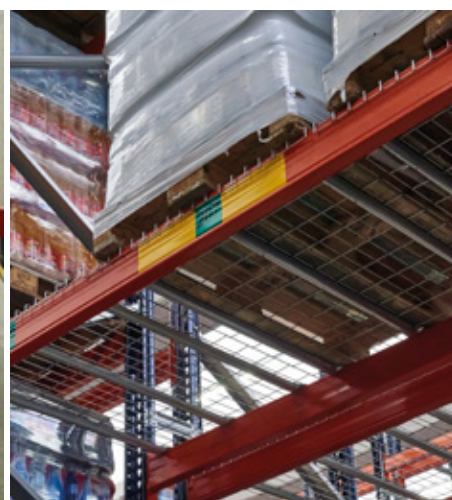

Przypadek praktyczny: Centro 3A SPA

Regały paletowe: duża pojemność magazynowa i sprawne zarządzanie towarami

Lokalizacja: Włochy

Magazyn włoskiej spółki Centro 3A SPA, wyposażony w regały paletowe firmy Mecalux, umożliwia składowanie 7826 palet. System ten pozwala na bezpośredni dostęp do składowanych produktów, co sprzyja usprawnieniu kompletacji zamówień i prowadzeniu innych operacji logistycznych.

W związku ze wzrostem popytu notowanym w ostatnich latach przez Centro 3A SPA, magazyn zlokalizowany w Asti, w północnych Włoszech, był kilkakrotnie rozbudowywany, aby sprostać potrzebom wynikającym z rozwoju spółki. Mecalux dostarczył regały paletowe o wysokości 8 m, których pojemność magazynowa wynosi 7826 palet.

Cechy regałów paletowych

Regały paletowe są doskonałym rozwiązaniem w przypadku składowania dużej liczby palet z wieloma różnymi jednostkami magazynowymi. Jedną z zalet tego systemu jest możliwość jego dostosowania do każdego rodzaju ładunku zarówno pod względem ciężaru, jak i gabarytów składowanych towarów.

Bezpośredni dostęp do wszystkich produktów pozwala na bardzo sprawne zarządzanie towarem i przygotowywanie zamówień.

Gwarantuje także doskonałą kontrolę stanu magazynowego, ponieważ każde miejsce paletowe jest przeznaczone