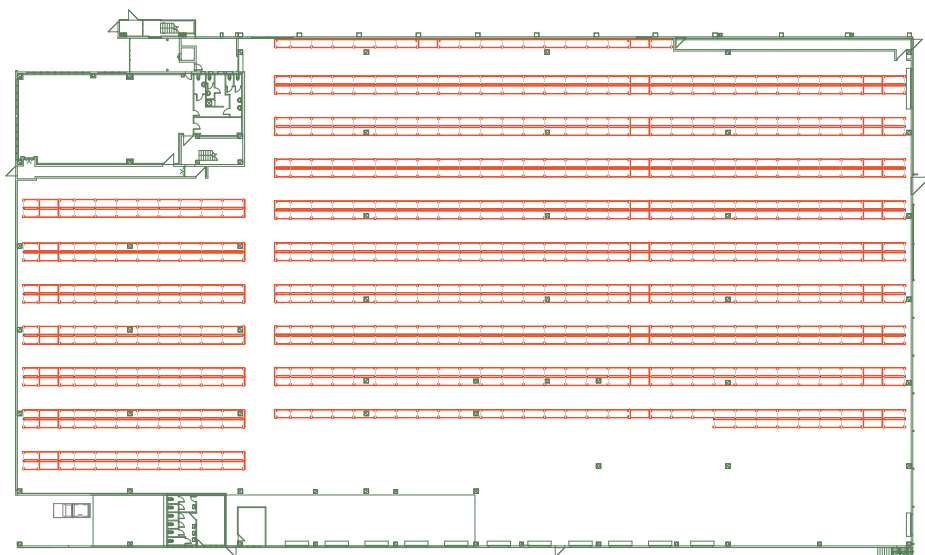

Przypadek praktyczny: Centro 3A SPA

Regały paletowe: duża pojemność magazynowa i sprawne zarządzanie towarami

Lokalizacja: Włochy

Magazyn włoskiej spółki Centro 3A SPA, wyposażony w regały paletowe firmy Mecalux, umożliwia składowanie 7826 palet. System ten pozwala na bezpośredni dostęp do składowanych produktów, co sprzyja usprawnieniu kompletacji zamówień i prowadzeniu innych operacji logistycznych.

W związku ze wzrostem popytu notowanym w ostatnich latach przez Centro 3A SPA, magazyn zlokalizowany w Asti, w północnych Włoszech, był kilkakrotnie rozbudowywany, aby sprostać potrzebom wynikającym z rozwoju spółki. Mecalux dostarczył regały paletowe o wysokości 8 m, których pojemność magazynowa wynosi 7826 palet.