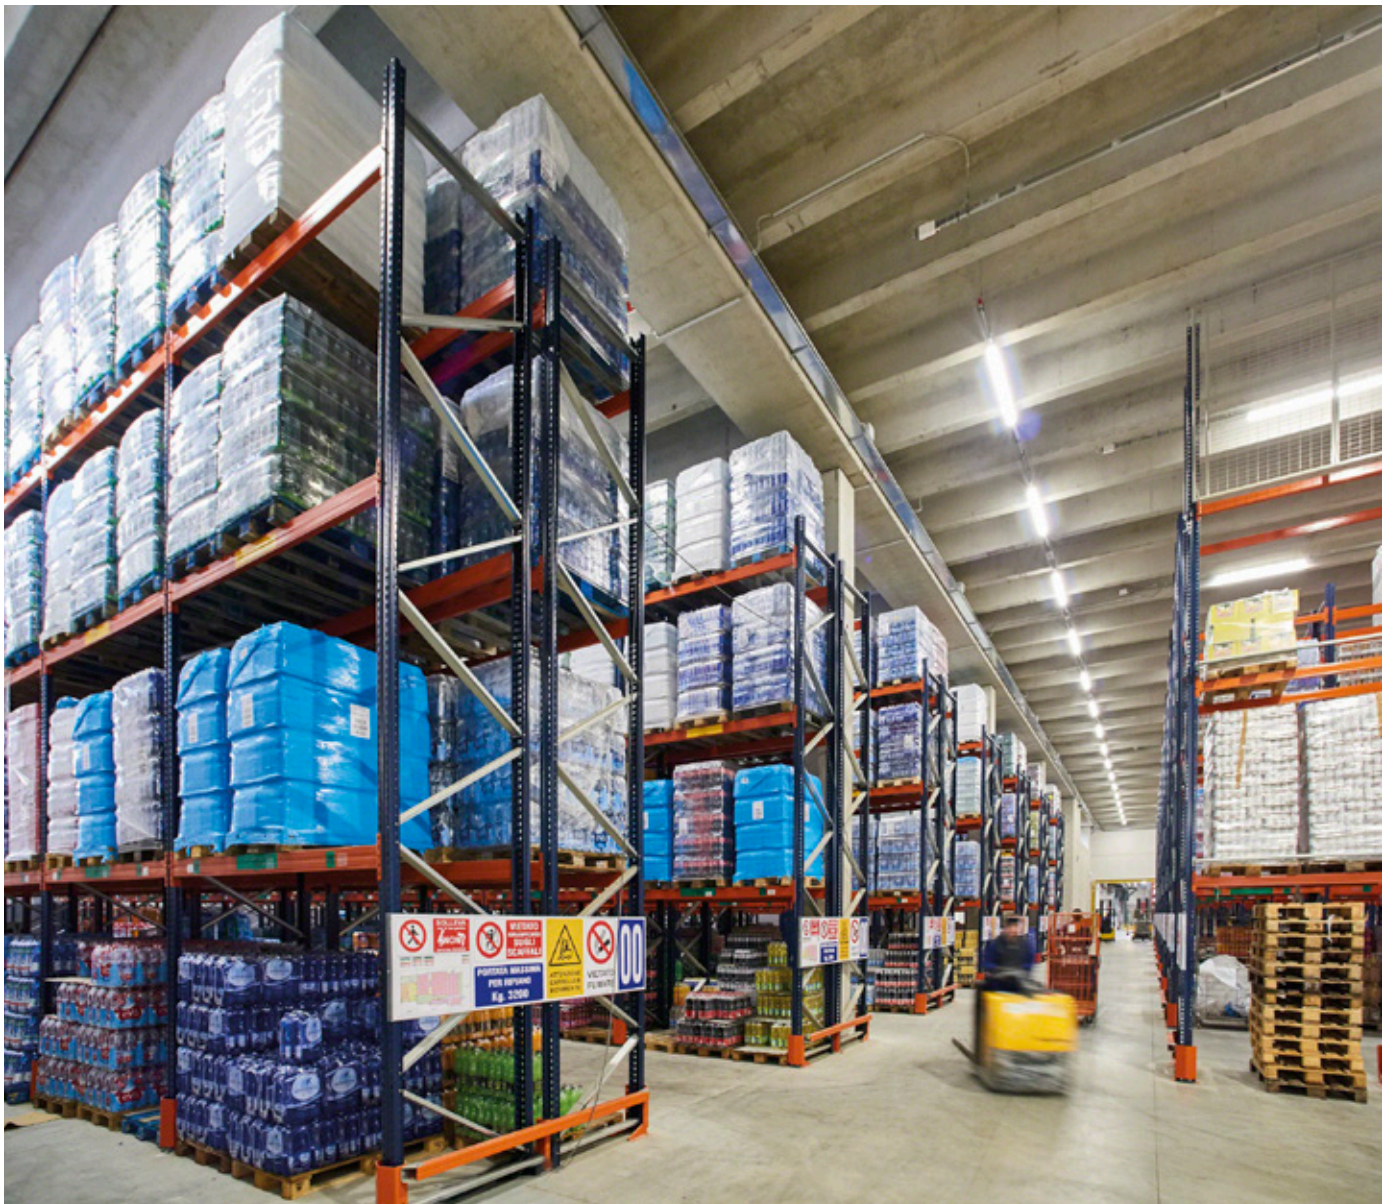

Bezpośredni dostęp do wszystkich produktów pozwala na bardzo sprawne zarządzanie towarem i przygotowywanie zamówień.

Gwarantuje także doskonałą kontrolę stanu magazynowego, ponieważ każde miejsce paletowe jest przeznaczone

do składowania tylko jednej jednostki magazynowej.

Na najniższych poziomach odbywa się kompletacja zamówień poprzez pobieranie produktów bezpośrednio z palet, natomiast na wyższych składowany jest zapas, dzięki czemu potrzebne produkty są dostępne w każdej chwili.

Prostopadłe do regałów przebiega dolne przejście, które usprawnia przepływ towarów i przemieszczanie się personelu, a także pełni funkcję drogi ewakuacyjnej. Poziomy znajdujące się nad nim zabezpieczone są siatką, która ochrania pracowników oraz zapobiega przypadkowemu spadnięciu towarów z regałów.

Korzyści dla Centro 3A SPA

- **Duża pojemność magazynowa:** w magazynie można składować 7826 palet, co pozwala zapewnić zaopatrzenie dla sieci supermarketów.
- **Wysoka wydajność:** bezpośredni dostęp do ładunków przekłada się na sprawniejsze zarządzanie nimi oraz umożliwia masowy przepływ przyjmowanych i wydawanych produktów.
- **Efektywna kompletacja zamówień:** regały paletowe ułatwiają przygotowywanie zamówień poprzez pobieranie towarów bezpośrednio z palet usytuowanych na najniższym poziomie.