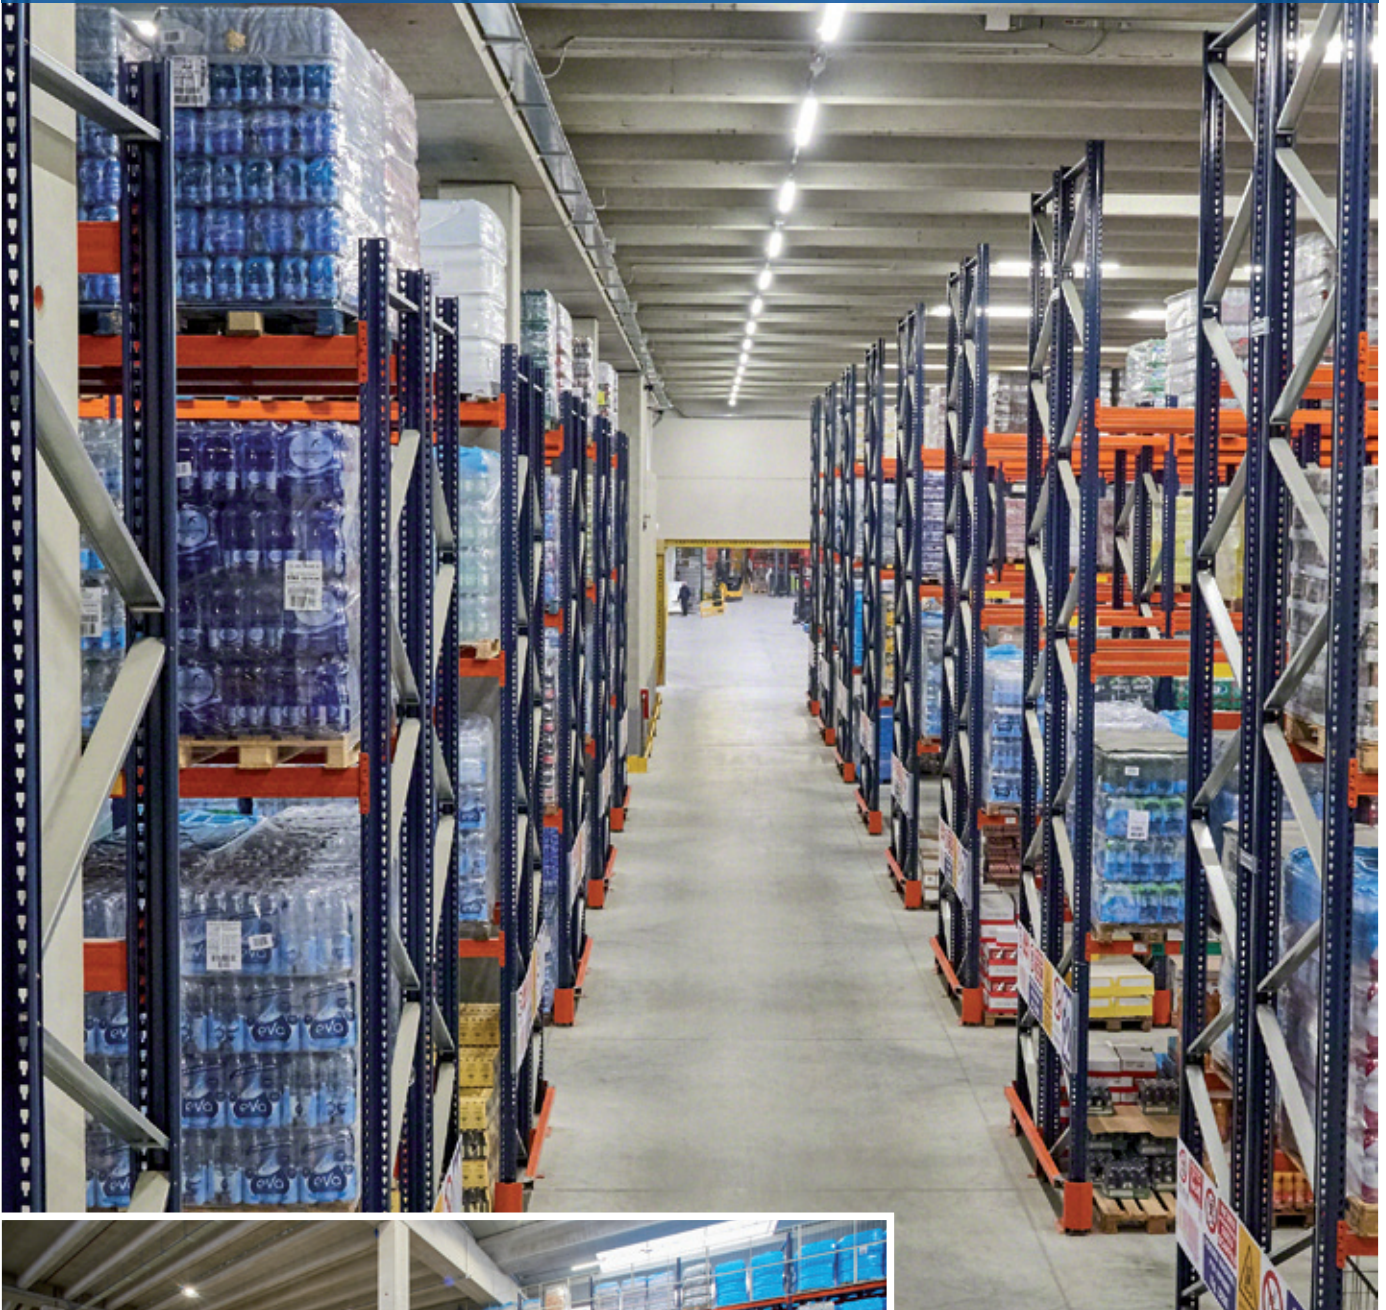

Przypadek praktyczny: Centro 3A SPA

Regały paletowe: duża pojemność magazynowa i sprawne zarządzanie towarami

Lokalizacja: Włochy

Magazyn włoskiej spółki Centro 3A SPA, wyposażony w regały paletowe firmy Mecalux, umożliwia składowanie 7826 palet. System ten pozwala na bezpośredni dostęp do składowanych produktów, co sprzyja usprawnieniu kompletacji zamówień i prowadzeniu innych operacji logistycznych.

W związku ze wzrostem popytu notowanym w ostatnich latach przez Centro 3A SPA, magazyn zlokalizowany w Asti, w północnych Włoszech, był kilkakrotnie rozbudowywany, aby sprostać potrzebom wynikającym z rozwoju spółki. Mecalux dostarczył regały paletowe o wysokości 8 m, których pojemność magazynowa wynosi 7826 palet.

Bezpośredni dostęp do wszystkich produktów pozwala na bardzo sprawne zarządzanie towarem i przygotowywanie zamówień.

Gwarantuje także doskonałą kontrolę stanu magazynowego, ponieważ każde miejsce paletowe jest przeznaczone