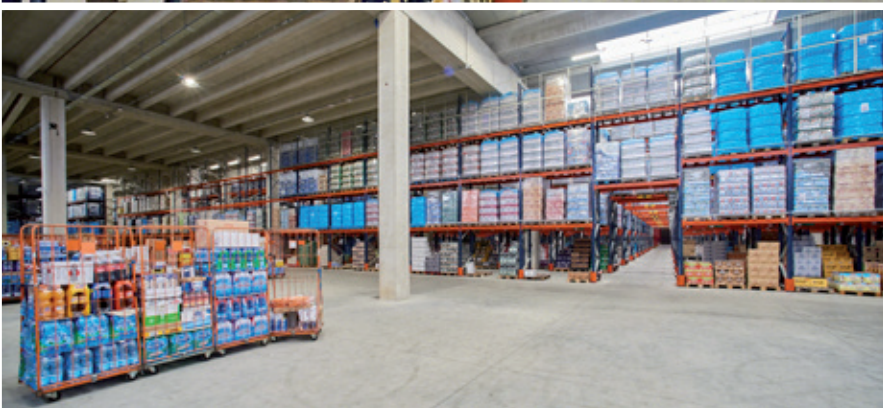

Przypadek praktyczny: Centro 3A SPA

Regały paletowe: duża pojemność magazynowa i sprawne zarządzanie towarami

Lokalizacja: Włochy

Magazyn włoskiej spółki Centro 3A SPA, wyposażony w regały paletowe firmy Mecalux, umożliwia składowanie 7826 palet. System ten pozwala na bezpośredni dostęp do składowanych produktów, co sprzyja usprawnieniu kompletacji zamówień i prowadzeniu innych operacji logistycznych.

W związku ze wzrostem popytu notowanym w ostatnich latach przez Centro 3A SPA, magazyn zlokalizowany w Asti, w północnych Włoszech, był kilkakrotnie rozbudowywany, aby sprostać potrzebom wynikającym z rozwoju spółki. Mecalux dostarczył regały paletowe o wysokości 8 m, których pojemność magazynowa wynosi 7826 palet.

Bezpośredni dostęp do wszystkich produktów pozwala na bardzo sprawne zarządzanie towarem i przygotowywanie zamówień.

Gwarantuje także doskonałą kontrolę stanu magazynowego, ponieważ każde miejsce paletowe jest przeznaczone

Korzyści dla Centro 3A SPA

- **Duża pojemność magazynowa:** w magazynie można składować 7826 palet, co pozwala zapewnić zaopatrzenie dla sieci supermarketów.
- **Wysoka wydajność:** bezpośredni dostęp do ładunków przekłada się na sprawniejsze zarządzanie nimi oraz umożliwia masowy przepływ przyjmowanych i wydawanych produktów.
- **Efektywna kompletacja zamówień:** regały paletowe ułatwiają przygotowywanie zamówień poprzez pobieranie towarów bezpośrednio z palet usytuowanych na najniższym poziomie.